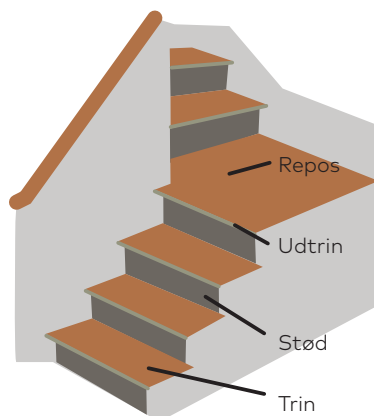

Et endeligt tilbud gives af en montør efter opmåling af trappen

[Skriv til Fraster](#)

Ligeløbstrappe

Kvartsvingstrappe med repos

Kvartsvingstrappe

Toløbstrappe med repos

Halvsvingstrappe

## Priseksempel

Ligeløbstrappe  
13 trin - dybde 21 cm  
Stød - højde 21  
Tæppe bredde 67 cm  
Tæppe kvalitet Boucle med Twist kantning

Tæppeløber pris kr. 5.156 incl. moms og ex. montering