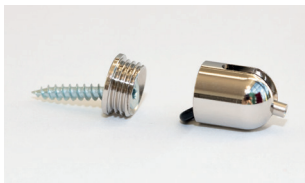

TwisterPLUS med wire ophæng.

Et TwisterPLUS panel leveres med 4 stk wire ophæng til horisontal eller vertikal ophængning.

Horisontal ophængning

Vertikal ophængning.

Wire sæt dele

Montering til TwisterPLUS panel
Montering til loft

Dele til fastgørelse i loftet

Dele til fastgørelse i loftet samlet

Dele til fastgørelse i TwisterPLUS panel

Juster wire længde ved at trykke her og trække i wiren.