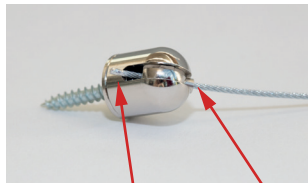

TwisterPLUS med wire ophæng.

Et TwisterPLUS panel leveres med 4 stk wire ophæng til horisontal eller vertikal ophængning.

Horisontal ophængning

Vertikal ophængning.

Wire sæt dele

Montering til TwisterPLUS panel
Montering til loft

Dele til fastgørelse i loftet

Dele til fastgørelse i loftet samlet

Dele til fastgørelse i TwisterPLUS panel

Juster wire længde ved at trykke her og trække i wiren.