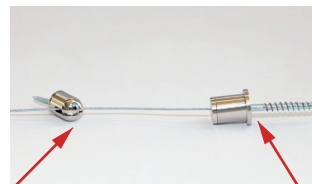

TwisterPLUS med wire ophæng.

Et TwisterPLUS panel leveres med 4 stk wire ophæng til horisontal eller vertikal ophængning.

Horisontal ophængning

Vertikal ophængning.

Wire sæt dele

Montering til TwisterPLUS panel
Montering til loft

Dele til fastgørelse i loftet

Dele til fastgørelse i loftet samlet

Dele til fastgørelse i TwisterPLUS panel

Juster wire længde ved at trykke her og trække i wiren.