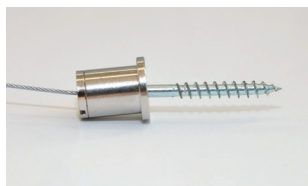

TwisterPLUS med wire ophæng.

Et TwisterPLUS panel leveres med 4 stk wire ophæng til horisontal eller vertikal ophængning.

Horisontal ophængning

Vertikal ophængning.

Wire sæt dele

Montering til TwisterPLUS panel
Montering til loft

Dele til fastgørelse i loftet

Dele til fastgørelse i loftet samlet

Dele til fastgørelse i TwisterPLUS panel

Juster wire længde ved at trykke her og trække i wiren.