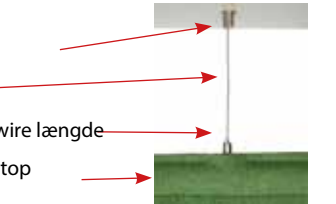

Filt - Arbejdsro

Vejl. udsalgsprisinde inkl. moms DKK
Prisgruppe B
1. oktober 2018

fraster

Ophængning med magneter på glas

Magnet
Magnetlås
Læderring

Ophængning med Hook & Loop

Skinne
Panelvogn
Hook & Loop

Ophængning med wire med skrue

Skrue i loft
Wire
Justering af wire længde
Metalstang i top og bund

Ophængning med wire i skinne

Skinne
Wire med krog
Justering af wire længde
Metalstang i top og bund

Ophængning med wire med øjemagnet

Magnet med øje
Wire med krog
Justering af wire længde
Metalstang i top og bund

Ophængning med sejlringe

Antal og placering af sejlringe defineres af kunde.

Ø25 mm
Ø45 mm

Skinne montering i loft

Loft
Beslag
Skinne

Skinne montering på væg

Beslag
Skinne