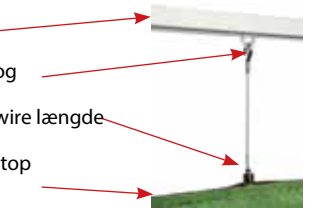

Filt - Arbejdsro

Vejl. udsalgsprisinde inkl. moms DKK
Prisgruppe B
1. oktober 2018

fraster

Ophængning med magneter på glas

Magnet
Magnetlås
Læderring

Ophængning med Hook & Loop

Skinne
Panelvogn
Hook & Loop

Ophængning med wire med skrue

Skrue i loft
Wire
Justering af wire længde
Metalstang i top og bund

Ophængning med wire i skinne

Skinne
Wire med krog
Justering af wire længde
Metalstang i top og bund

Ophængning med wire med øjemagnet

Magnet med øje
Wire med krog
Justering af wire længde
Metalstang i top og bund

Ophængning med sejlringe

Antal og placering af sejlringe defineres af kunde.

Ø25 mm
Ø45 mm

Skinne montering i loft

Loft
Beslag
Skinne

Skinne montering på væg

Beslag
Skinne