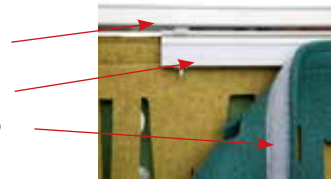

Filt - Arbejdsro

Vejl. udsalgsprisinde inkl. moms DKK
Prisgruppe B
1. oktober 2018

fraster

Ophængning med magneter på glas

Magnet
Magnetlås
Læderring

Ophængning med Hook & Loop

Skinne
Panelvogn
Hook & Loop

Ophængning med wire med skrue

Skrue i loft
Wire
Justering af wire længde
Metalstang i top og bund

Ophængning med wire i skinne

Skinne
Wire med krog
Justering af wire længde
Metalstang i top og bund

Ophængning med wire med øjemagnet

Magnet med øje
Wire med krog
Justering af wire længde
Metalstang i top og bund