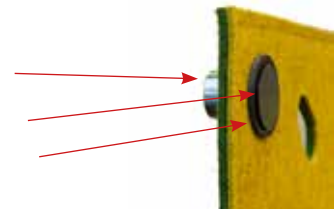

Filt - Arbejdsro

Vejl. udsalgsprisinde inkl. moms DKK
Prisgruppe B
1. oktober 2018

fraster

Ophængning med magneter på glas

Magnet
Magnetlås
Læderring

Ophængning med Hook & Loop

Skinne
Panelvogn
Hook & Loop

Ophængning med wire med skrue

Skrue i loft
Wire
Justering af wire længde
Metalstang i top og bund

Ophængning med wire i skinne

Skinne
Wire med krog
Justering af wire længde
Metalstang i top og bund

Ophængning med wire med øjemagnet

Magnet med øje
Wire med krog
Justering af wire længde
Metalstang i top og bund

Ophængning med sejlringe

Antal og placering af sejlringe defineres af kunde.

Ø25 mm
Ø45 mm

Skinne montering i loft

Loft
Beslag
Skinne

Skinne montering på væg

Beslag
Skinne