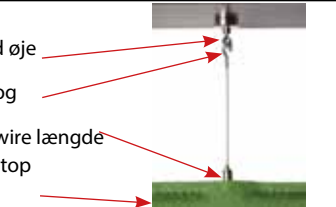

Skrue i loft
Wire
Justering af wire længde
Metalstang i top og bund

Ophængning med wire i skinne

Skinne
Wire med krog
Justering af wire længde
Metalstang i top og bund

Ophængning med wire med øjemagnet

Magnet med øje
Wire med krog
Justering af wire længde
Metalstang i top og bund

Ophængning med sejlringe

Antal og placering af sejlringe defineres af kunde.

Ø25 mm
Ø45 mm

Skinne montering i loft

Loft
Beslag
Skinne

Skinne montering på væg

Beslag
Skinne