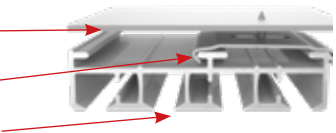

Ophængning med sejlringe

Antal og placering af sejlringe defineres af kunde.

Ø25 mm
Ø45 mm

Skinne montering i loft

Loft
Beslag
Skinne

Skinne montering på væg

Beslag
Skinne