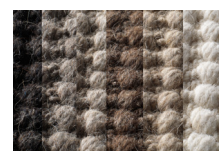

Vejl. udsalgsprislister inkl. moms DKK
Prisgruppe A
1. april 2018

		Størrelse	Pris pr. stk	Special mål pr. m ²	Afkap fuld bredde pr. m ²
Agra	50% Tencel, 50% uld Bagside: bomuld Luvvægt 5000 gr/m ² Rulle bredde 400+500 cm	120 x 180 cm	6701	3350	2050
		170 x 240 cm	12623		
		200 x 250 cm	15485		
		200 x 300 cm	18546		
		250 x 350 cm	27148		
Chatapur	100% Viscose Bagside: bomuld Luvvægt 3700 gr/m ² Rulle bredde 400+500 cm	120 x 180 cm	5741	3351	1980
		170 x 240 cm	9816		
		200 x 250 cm	11989		
		200 x 300 cm	14398		
		250 x 350 cm	20972		
Chunky Velvet	100% uld, Bagside: bomuld Luvvægt 4500 gr/m ²	120 x 180 cm	5089	3169	-
		150 x 240 cm	8422		
		200 x 250 cm	11301		
		200 x 300 cm	13330		
Otto	100% uld, ufarvet Bagside: bomuld Luvvægt 3500 gr/m ² Rulle bredde 400+500 cm	120 x 180 cm	5614	3224	1805
		170 x 240 cm	10251		
		200 x 300 cm	14978		
Pebbles	100% uld Bagside: bomuld Total vægt: 5500 gr/m ²	120 x 180 cm	4981	3332	-
		150 x 240 cm	8204		
		200 x 250 cm	11337		
		200 x 300 cm	13583		
Rajgarh Bordered	40% uld 60% viscosel Bagside: bomuld Luv vægt: 3200 gr/m ²	200 x 250 cm	11410	3115	-
		250 x 350 cm	20013		
		300 x 400 cm	27710		
Santushti	100% Tencel Bagside: bomuld Luvvægt 3000 gr/m ² Rulle bredde 400+500 cm	170 x 240 cm	9834	3242	1973
		200 x 300 cm	14036		
		250 x 350 cm	20465		
		300 x 400 cm	28072		
Satara	100% Tencel Bagside: bomuld Luvvægt: 3000 gr/m ² Rulle bredde 400 cm	170 x 240 cm	9834	3242	1970
		200 x 300 cm	14036		
		250 x 350 cm	20465		
		300 x 400 cm	28072		